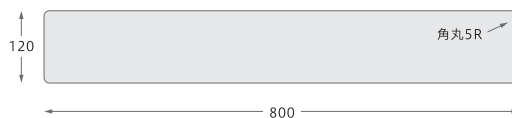

横長サイズで、インパクト・注目度も一層アップ。

ロングステッカー

■媒体サイズ(単位:mm)

掲出路線	広告料金(税別)	枚数	掲出期間	掲出作業日	掲出車種
池袋線*	300,000円	1,320枚	1ヵ月	お問合せください	全車種 (40000系を除く)
新宿線*	300,000円	1,200枚			

*該当路線は57ページをご覧ください。

[お申込み] 掲出月4ヵ月前の第1営業日受付後、調整(割当)。以降決定優先となります。